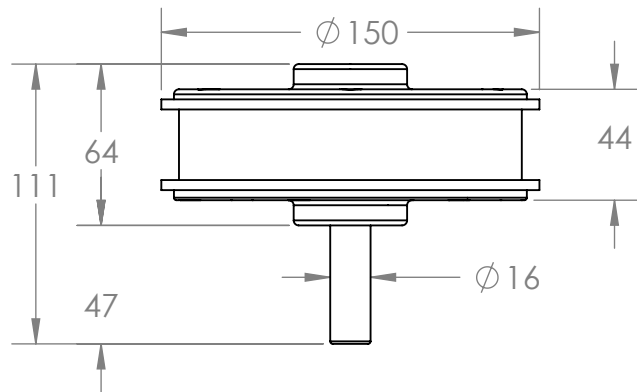

Units: mm

Ref: MN-MHB-360W-550RPM-V01

A

A

B

B

C

C

D

1

2

Megh Neel Renewable Power Systems Pvt Ltd

Scale 1:1 Units: mm

Ref: MN-MHB-360W-550RPM-V01